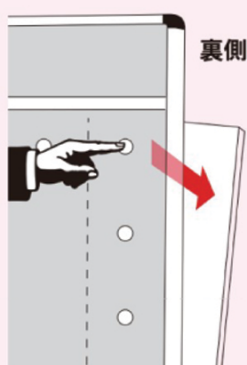

● 片面スチールホワイトボードプレート5枚付

EY917TY ¥80,000
 外形寸法/W937×D557×H1680
 プレートサイズ/176×880
 プレート有効寸法/160×864

簡単！マグネットでプレート取付け！

取付け

ヨコ仕様

タテ仕様

※どちらでもお使い頂けます

取外し

裏面よりそれぞれの穴から指でプレートを押し取外します。

木目調会場案内板 P.106

ホワイトボードに筆文字が書ける！

ご案内書き、書道の指導に
 ホワイトボード専用書道セット
筆タツ子
 Brush touch

筆タッチ P.121